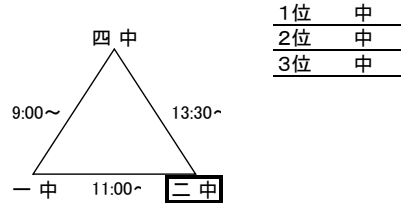

【野球】 米沢市営野球場

【バスケットボール男子】 市営体育館

【バスケットボール女子】 市営体育館

【バレーボール男子】 一中

【バレーボール女子】 一中

【ソフトテニス男子】 多目的屋内運動場

【ソフトテニス女子】 北村公園

【ソフトボール】 四中

【サッカー】 米沢市営人工芝サッカーフィールド

【剣道男子】 七中

【剣道女子】 七中

【卓球男子】 四中

【卓球女子】 四中

【バドミントン男子】 六中