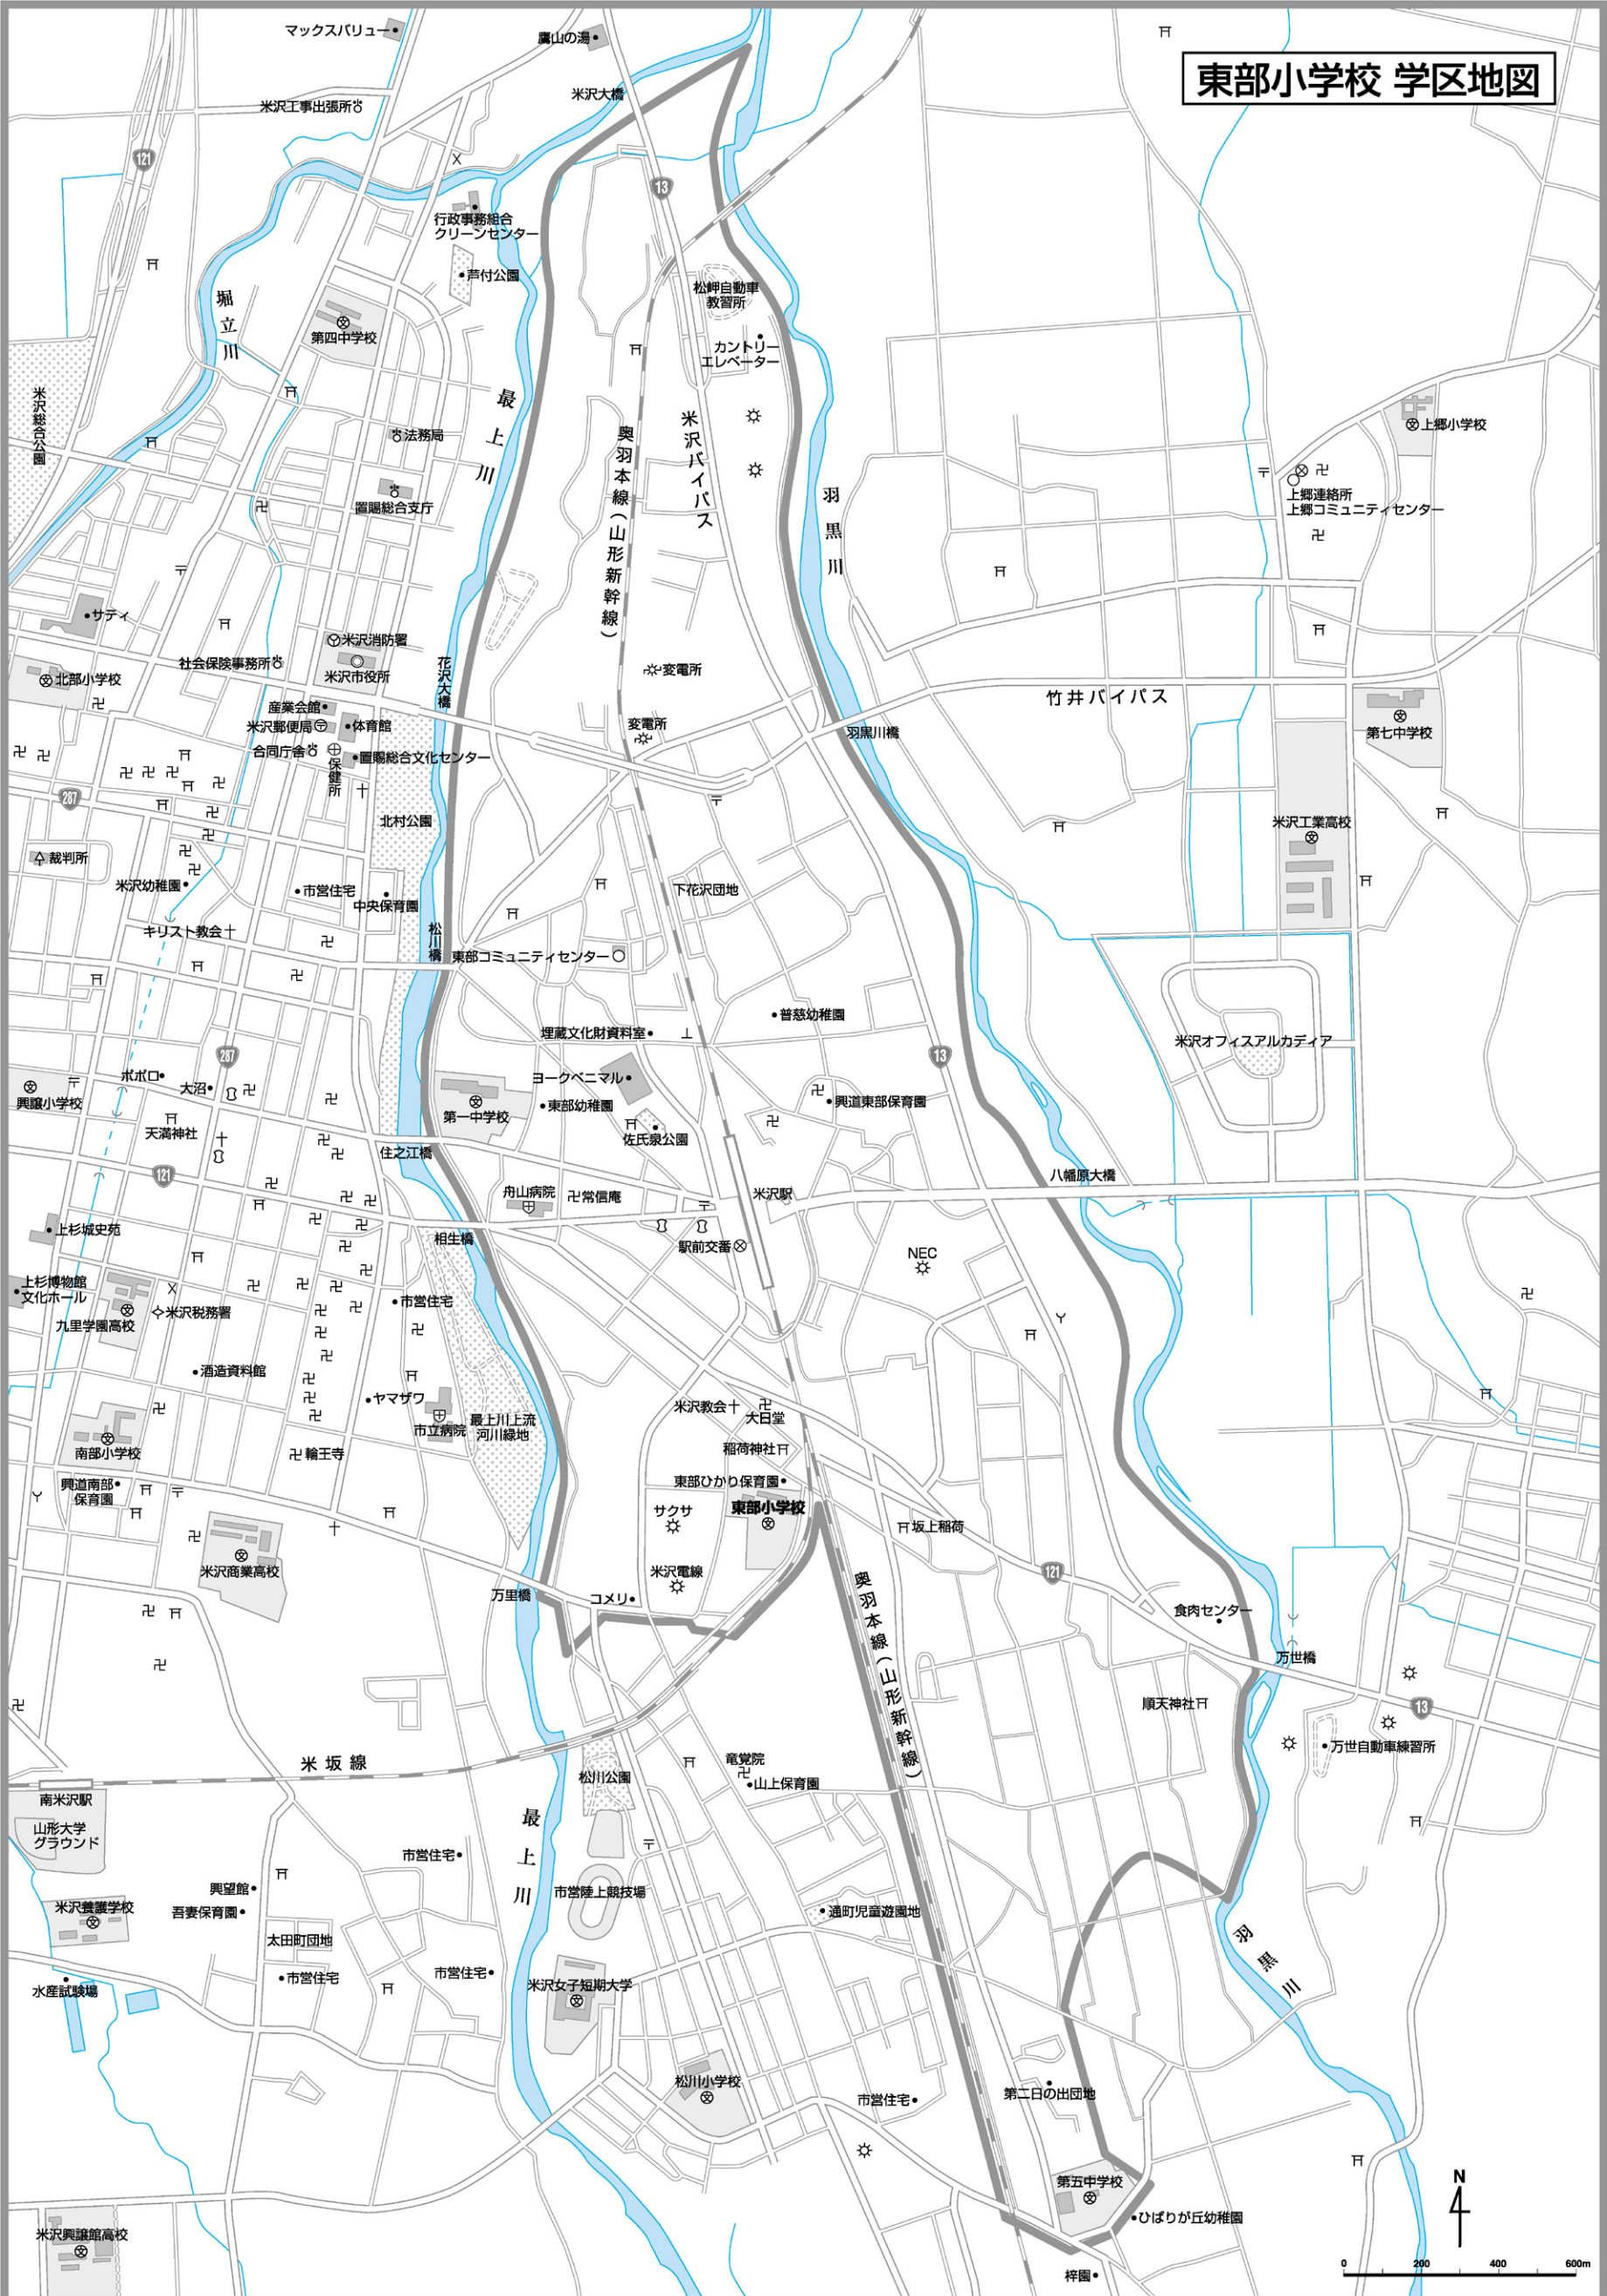

東部小学校 学区地図

この地図は国土院発行の1/25,000地形図(米沢、米沢東部、米沢北部、糠野目)を使用し作成したものです